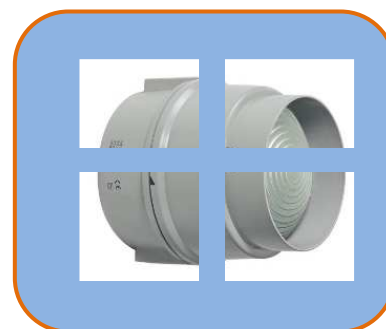

AVERTISSEUR LUMINEUX

Feu fixe à LEDs

Forte puissance

Avertisseur Optique / Fixe à LEDs

Avertisseur lumineux de forte puissance à LEDs

- Feu fixe de signalisation
- Technologie à LEDs offrant une grande durée de vie
- Pas de maintenance
- Feu visible également en plein soleil
- Plusieurs accessoires de fixation possibles
- Grande optique 150 mm
- Boîtier robuste en ABS gris
- Verrine de couleur
 - Rouge
 - Vert
 - Orange
 - Blanche

LES PLUS ...

Pas de maintenance
Gabarit
Leds 50 000 heures
Supports

LES MOINS ...

Prix élevé du fait de la
Technologie LEDs
Look classique

Caractéristiques techniques

Dimension : L 150 x H 150 x P 154
Consommations : 200 mA / 12-24 V
: 35 mA / 110 V – 230 V

Leds

IP 65

24 Vcc

Norme

Industrie

- 20 / + 50

490 Gr

Origine